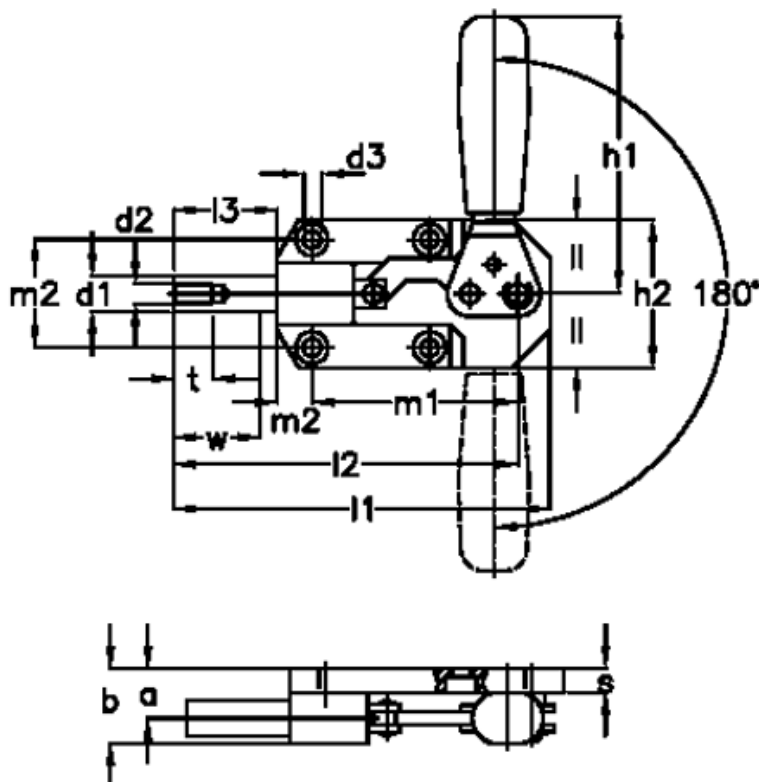

Article number: 201364046

Description: E+G Klee plunger clamp GN 844-70-ASS

Measures

a	= 12	l1	= 86	t	= 12
BL	= 19.5	l2	= 77	W	= 20
d1	= 8.5	l3	= 22		
d2	= M6	m1	= 26.0		
d3	= 4.3	m2	= 26.0		
h1	= 49	m3	= 13		
h2	= 36	s	= 6		
Holding force N	= 900	Size	= 70		